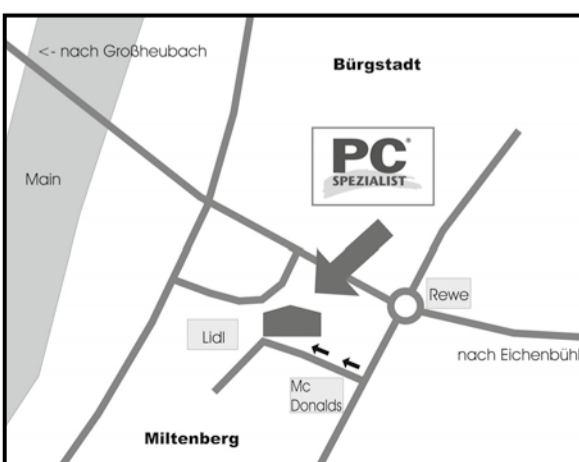

PC-SPEZIALIST Bürgstadt

Computer Profi Dölger GmbH
Am Stadtweg 6 · 63927 Bürgstadt
Tel. 09371/9495793 · Fax 09371/9495799
E-Mail: buergstadt@pcspezialist.de
Internet: www.pcspezialist-store.de/buergstadt
Öffnungszeiten:
Mo-Fr: 9-19 Uhr · Sa: 9-16 Uhr