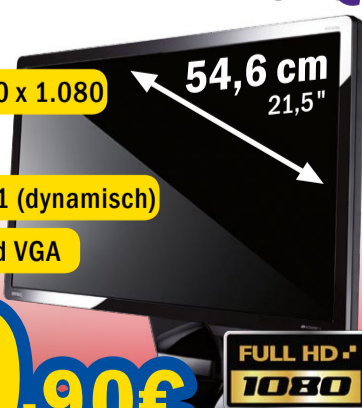

HAPPY DAY →

Vom 02.12.
bis 04.12.2010

Nur solange der Vorrat reicht.

DEZEMBER

M	D	M	D	F	S	S
		1	2	3	4	5
6	7	8	9	10	11	12
13	14	15	16	17	18	19
20	21	22	23	24	25	26
27	28	29	30	31		

LED-TFT
BENQ G2222HDL

BENQ

Auflösung max.: 1.920 x 1.080

Reaktionszeit: 5 ms

Kontrast: 5.000.000:1 (dynamisch)

Anschlüsse: DVI-D und VGA

119,90€
nur am 02.12.2010

ALL-IN-ONE-MULTIFUNKTIONSDRUCKER
CANON PIXMA MG5150

Canon

Drucken, Kopieren, Scannen

Auflösung: 9.600 x 2.400 dpi
5 getrennte Tintenpatronen

Mit Farbdisplay